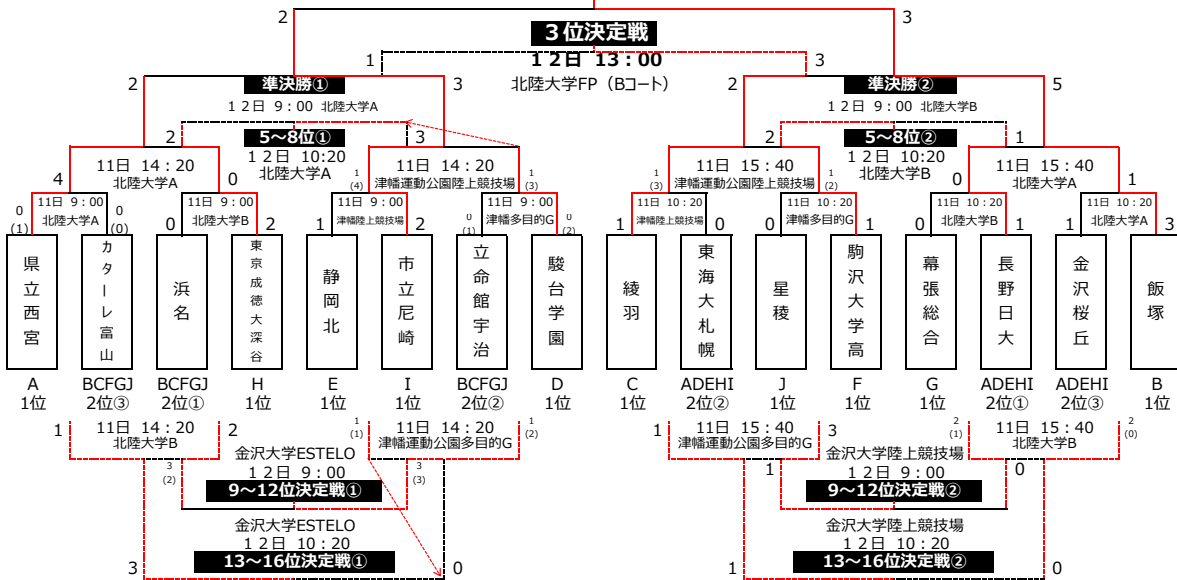

決勝トーナメント 11日(土)・12日(日)

決勝

12日 13:00
北陸大学FP (Aコート)

3位決定戦

12日 13:00
北陸大学FP (Bコート)

17位~32位決定トーナメント

17~20位決定戦①

12日 11:40
金沢大学ESTELO

17~20位決定戦②

12日 11:40
金沢大学陸上競技場

33位~40位決定トーナメント

33-34位

12日 11:40
金沢市民交流広場