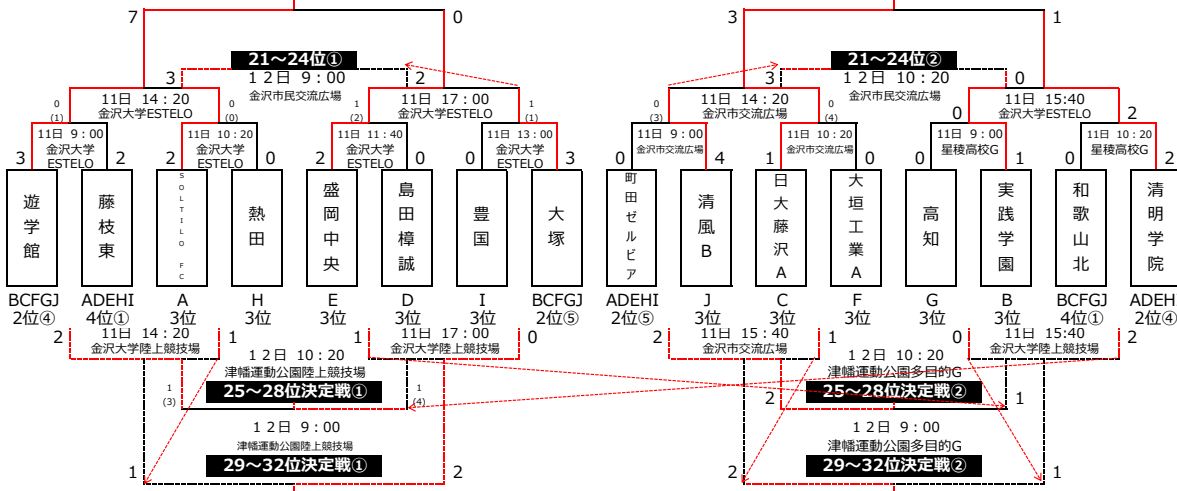

決勝トーナメント 11日(土)・12日(日)

決勝

12日 13:00
北陸大学FP (Aコート)

3位決定戦

12日 13:00
北陸大学FP (Bコート)

17位~32位決定トーナメント

17~20位決定戦①

12日 11:40
金沢大学ESTELO

17~20位決定戦②

12日 11:40
金沢大学陸上競技場

33位~40位決定トーナメント

33-34位

12日 11:40
金沢市民交流広場